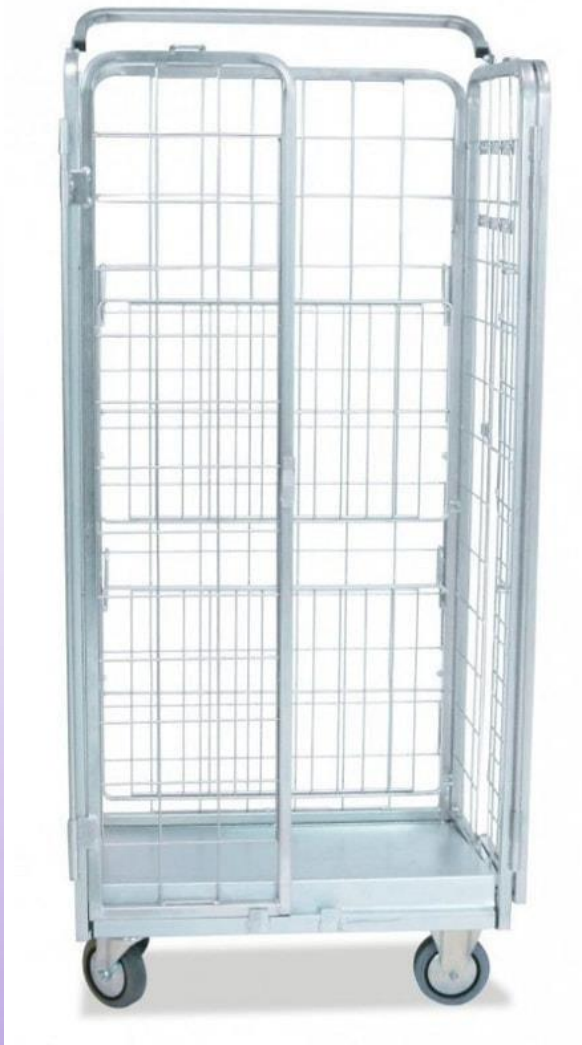

ROLL CONTENEURS

**ROLL CONTENEUR AVEC ÉTAGÈRES
GRILLAGÉES RABBATABLES.**

DIMENSIONS DISPONIBLES:

820x620x1800 mm

860x660x1800 mm

ROLL CONTENEUR MODÈLE DE BASE

DIMENSIONS DISPONIBLES:

810x720x1765 mm

810x720x1535 mm

**ROLL CONTENEUR AVEC
DEUX PORTES ET UN TOIT.**

DIMENSIONS DISPONIBLES:

680x460x1500 mm

880x460x1500 mm

ROLL CONTENEUR ENCASTRABLE

DIMENSION DISPONIBLE:

720x800x1850 mm